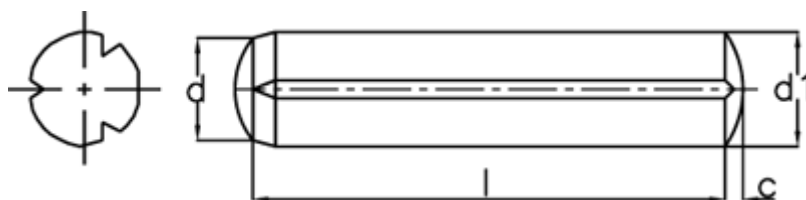

Data Sheet

Article number: 080331261

Description: KLEE Slotted pin S3 3x24
Stainless 1.4305

Measures

c = 0,45

d = 3.0

d1 = 3,2

Length = 24